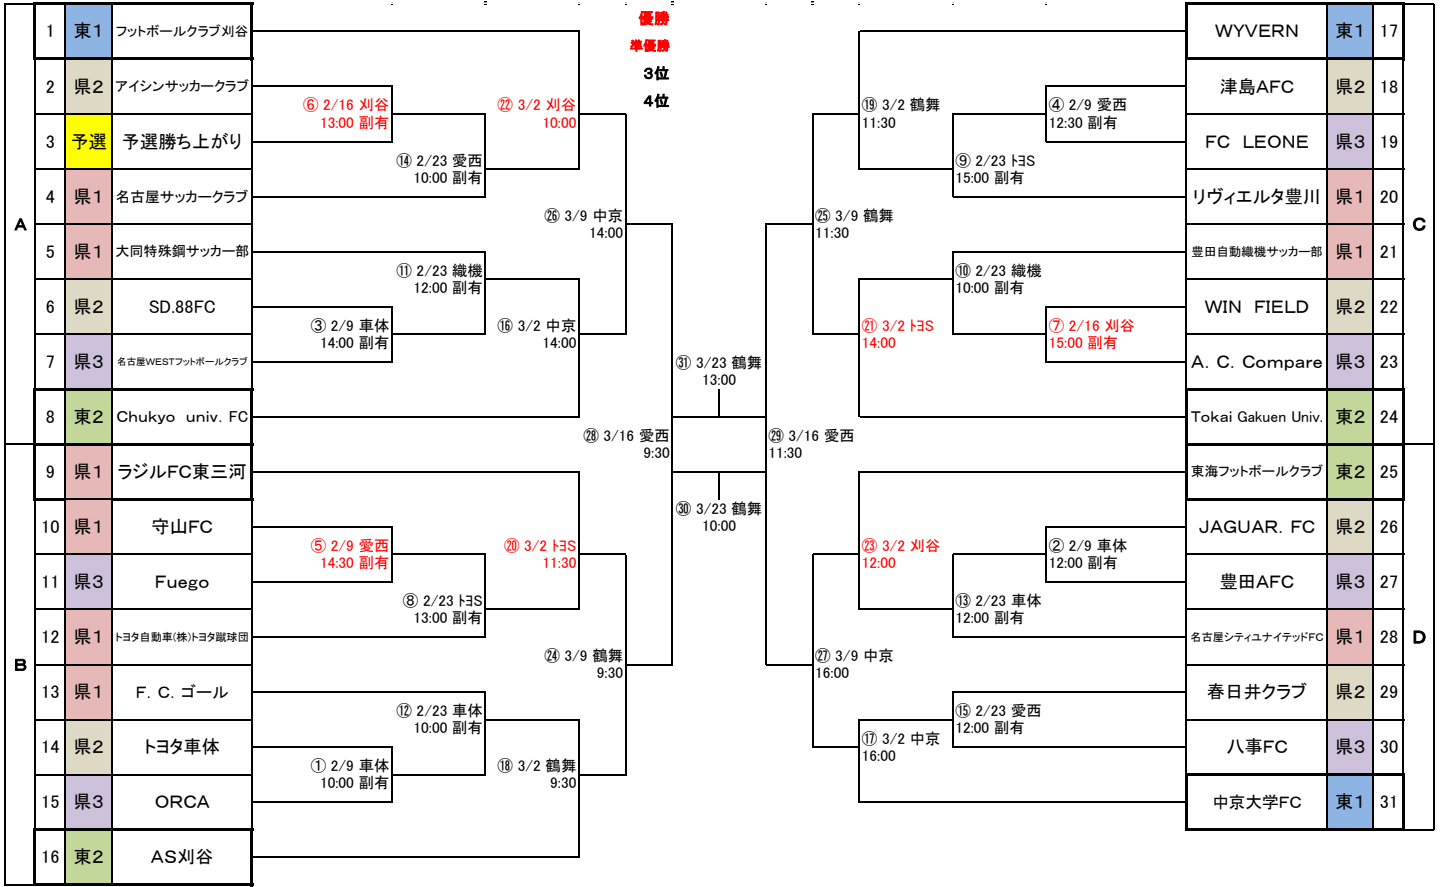

第48回愛知県社会人サッカー選手権大会 兼 第61回全国社会人サッカー選手権愛知県大会

2025. 01. 23

1回戦 2/9 2/16 2回戦 2/23 3回戦 3/2 4回戦 3/9 準決 3/16 決勝、三決 3/23 準決 3/16 4回戦 3/9 3回戦 3/2 2回戦 2/23 1回戦 2/9 2/16

略称	会場名	状態	住所
中京	中京大学グラウンド	人工芝	豊田市貝津町床立101
織機	豊田自動織機 大府工場G	人工芝	大府市江端町1-1
トヨS	トヨタSC多目的	人工芝	豊田市保見町井ノ角57-230
車体	トヨタ車体グラウンド	人工芝	刈谷市東境町山畑31-3
鶴舞	テラスポ鶴舞(West)	人工芝	名古屋市長和区鶴舞1丁目1番地156号
愛西	フットボールセンター愛西	人工芝	愛西市早尾町草場68番地
刈谷	グリーンランド刈谷(天然芝)	天然芝	刈谷市築地町荒田1番地

注意事項

- ・会場での駐車マナーは守ってください。
- ・ゴミは必ず持って帰ってください。
- ・会場はチーム関係者以外立ち入らないこと。

副審割当表

試合	担当チームNo.	試合	担当チームNo.	試合	担当チームNo.	試合	担当チームNo.
① 2/9 車体 10:00	6 7	⑧ 2/23 トヨS 13:00	④勝 20				
② 2/9 車体 12:00	14 15	⑨ 2/23 トヨS 15:00	⑤勝 12				
③ 2/9 車体 14:00	26 27	⑩ 2/23 織機 10:00	5 ③勝				
④ 2/9 愛西 12:30	10 11	⑪ 2/23 織機 12:00	21 ⑦勝				
⑤ 2/9 愛西 14:30	18 19	⑫ 2/23 車体 10:00	②勝 28				
⑥ 2/16 刈谷 13:00	22 23	⑬ 2/23 車体 12:00	13 ①勝				
⑦ 2/16 刈谷 15:00	2 3	⑭ 2/23 愛西 10:00	29 ③0				
		⑮ 2/23 愛西 12:00	⑥勝 4				