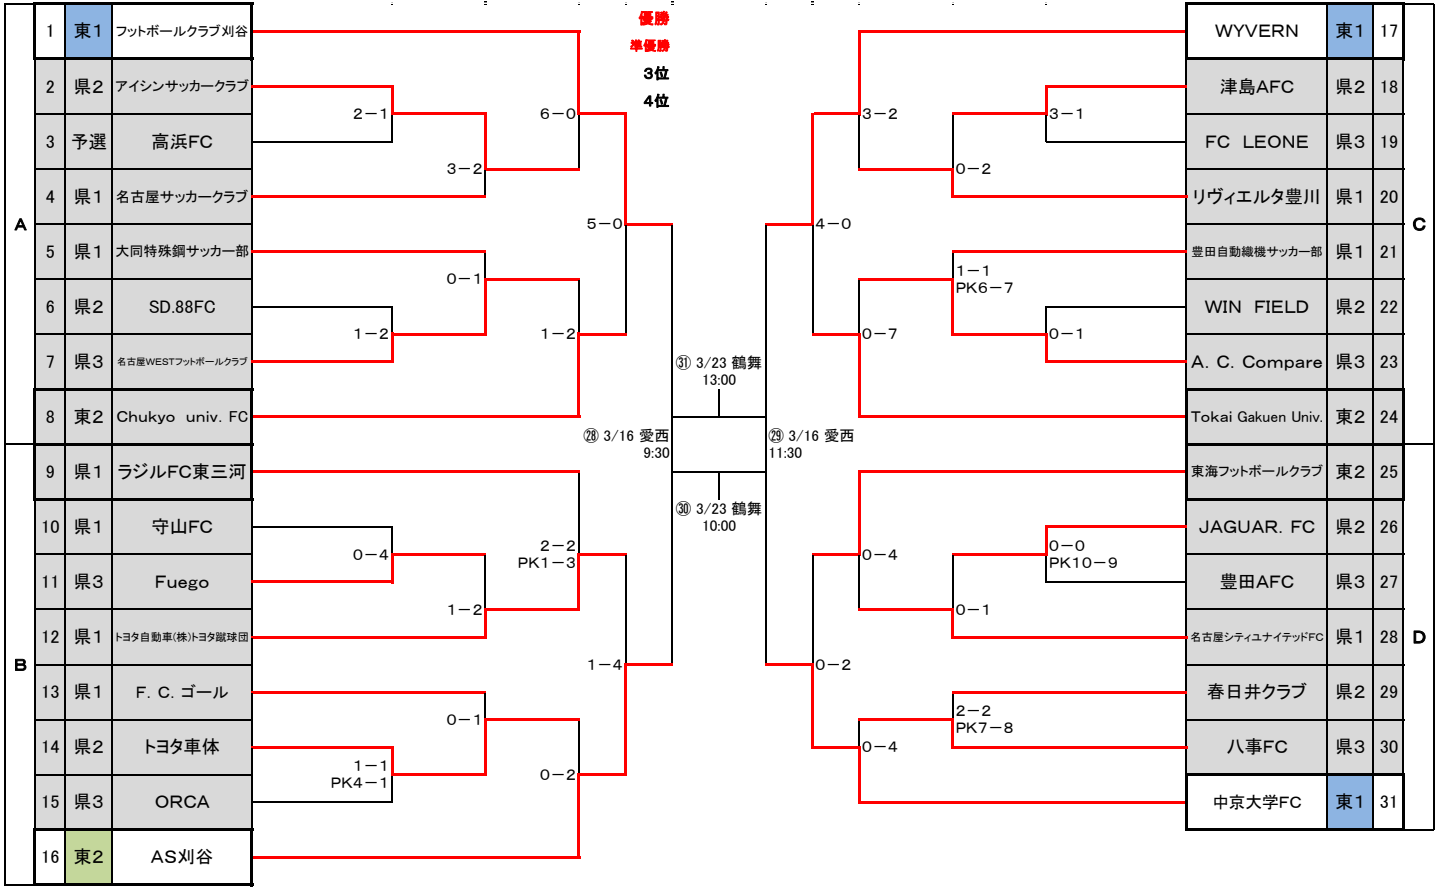

第48回愛知県社会人サッカー選手権大会 兼 第61回全国社会人サッカー選手権愛知県大会

2025. 03. 09

1回戦 2/9 2/16 2回戦 2/23 3回戦 3/2 4回戦 3/9 準決 3/16 決勝、三決 3/23 準決 3/16 4回戦 3/9 3回戦 3/2 2回戦 2/23 1回戦 2/9 2/16

略称	会場名	状態	住所
中京	中京大学グラウンド	人工芝	豊田市貝津町床立101
織機	豊田自動織機 大府工場G	人工芝	大府市江端町1-1
トヨS	トヨタSC多目的	人工芝	豊田市保見町井ノ角57-230
車体	トヨタ車体グラウンド	人工芝	刈谷市東境町山畑31-3
鶴舞	テラスポ鶴舞(West)	人工芝	名古屋市長和区鶴舞1丁目1番地156号
愛西	フットボールセンター愛西	人工芝	愛西市早尾町草場68番地
刈谷	グリーンランド刈谷(人工芝)	人工芝	刈谷市築地町荒田1番地

注意事項

- ・会場での駐車マナーは守ってください。
- ・ゴミは必ず持って帰ってください。
- ・会場はチーム関係者以外立ち入らないこと。

副審割当表

試合	担当チームNo.	試合	担当チームNo.	試合	担当チームNo.	試合	担当チームNo.
① 2/9 車体 10:00	6 7	⑧ 2/23 トヨS 13:00	④勝 20				
② 2/9 車体 12:00	14 15	⑨ 2/23 トヨS 15:00	⑤勝 12				
③ 2/9 車体 14:00	26 27	⑩ 2/23 織機 10:00	5 ③勝				
④ 2/9 愛西 12:30	10 11	⑪ 2/23 織機 12:00	21 ⑦勝				
⑤ 2/9 愛西 14:30	18 19	⑫ 2/23 車体 10:00	②勝 28				
⑥ 2/16 刈谷 13:00	22 23	⑬ 2/23 車体 12:00	13 ①勝				
⑦ 2/16 刈谷 15:00	2 3	⑭ 2/23 愛西 10:00	29 30				
		⑮ 2/23 愛西 12:00	⑥勝 4				