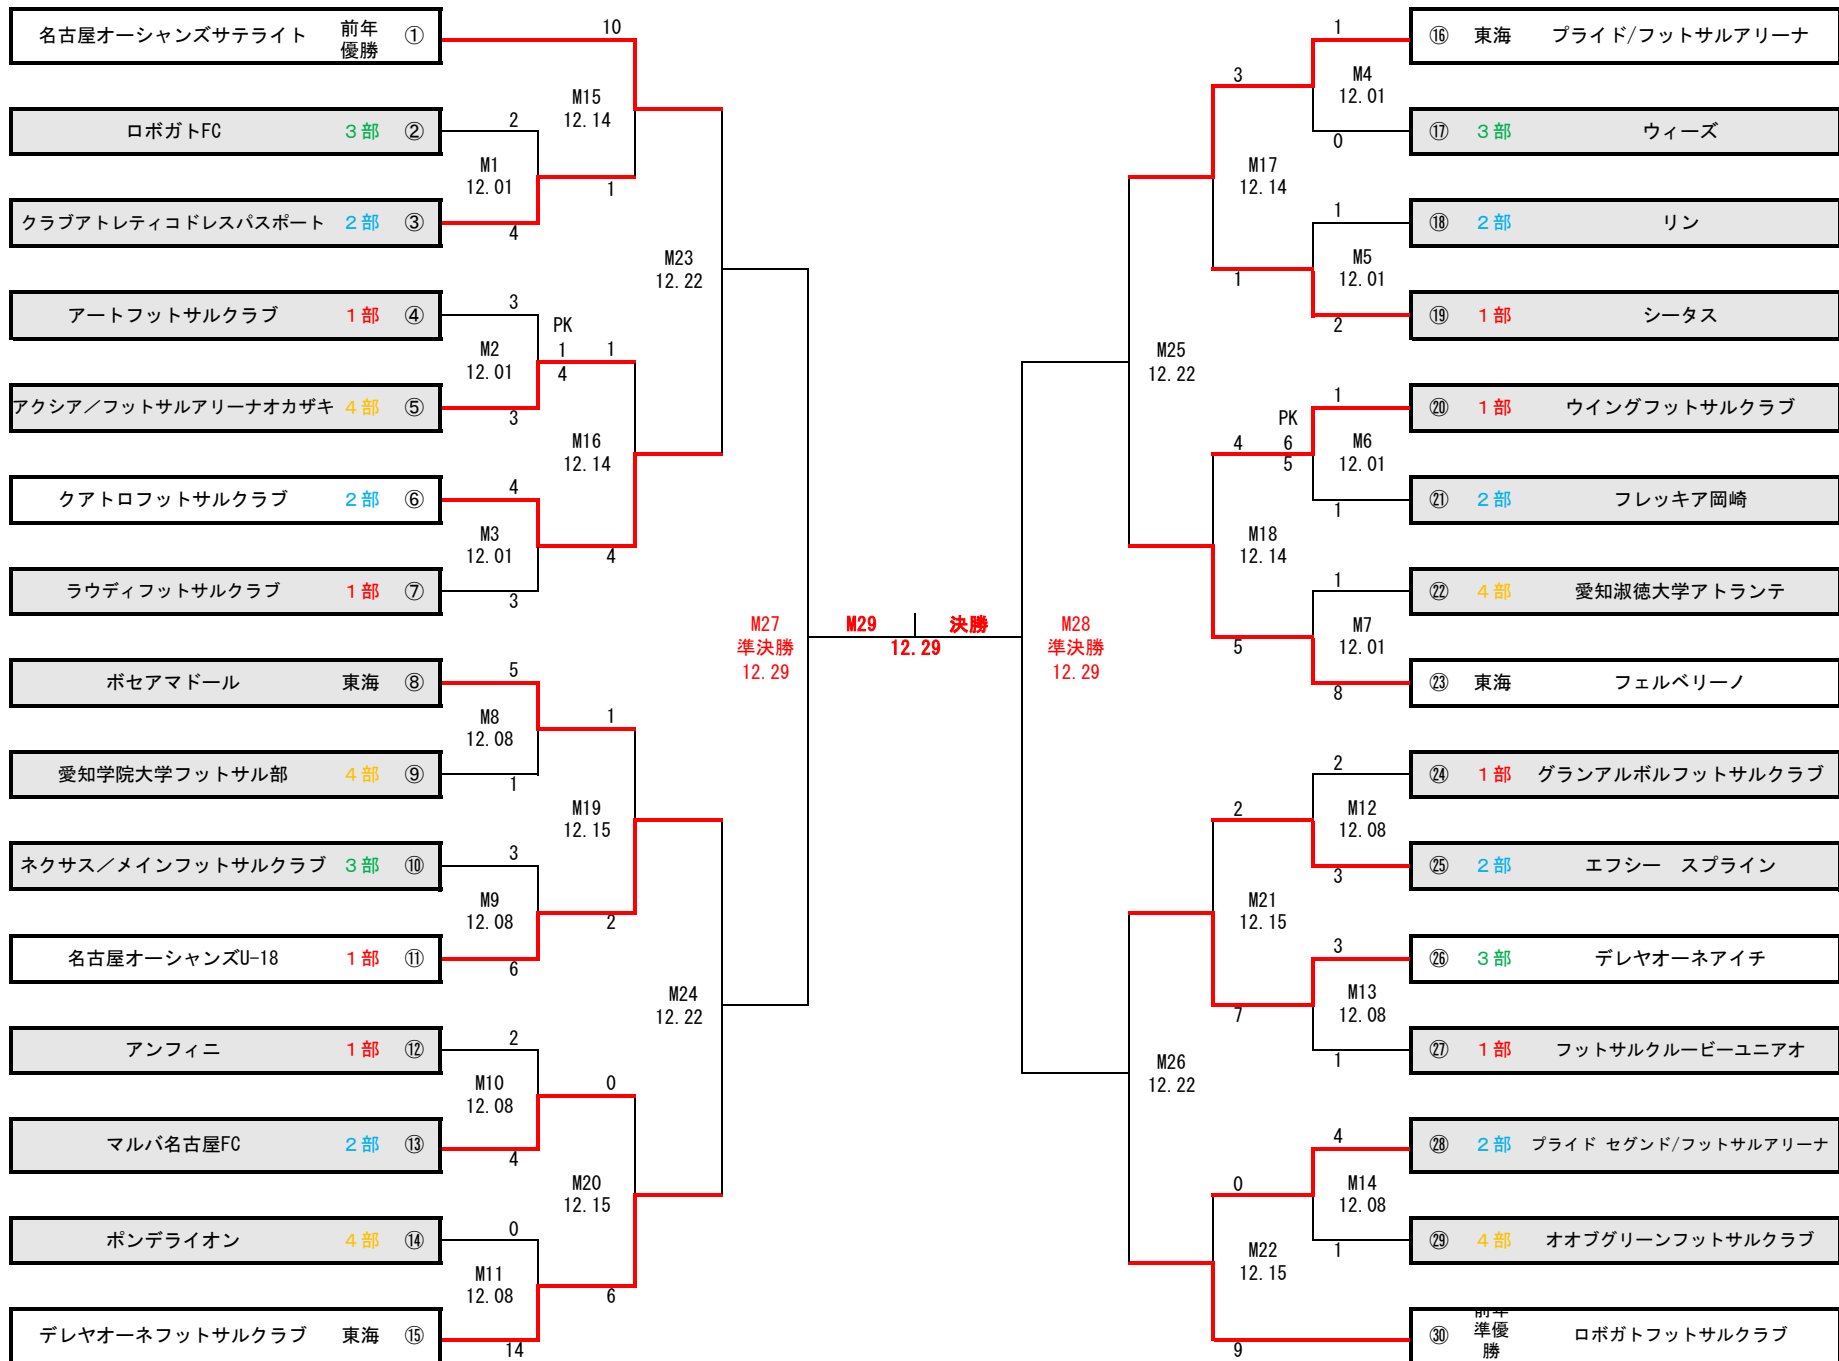

第30回全日本フットサル選手権大会組み合わせ表

ハーフタイム10分
 準々決勝まで同点の場合 延長なし PK方式
 準決勝から同点の場合 10分間の延長 PK方式