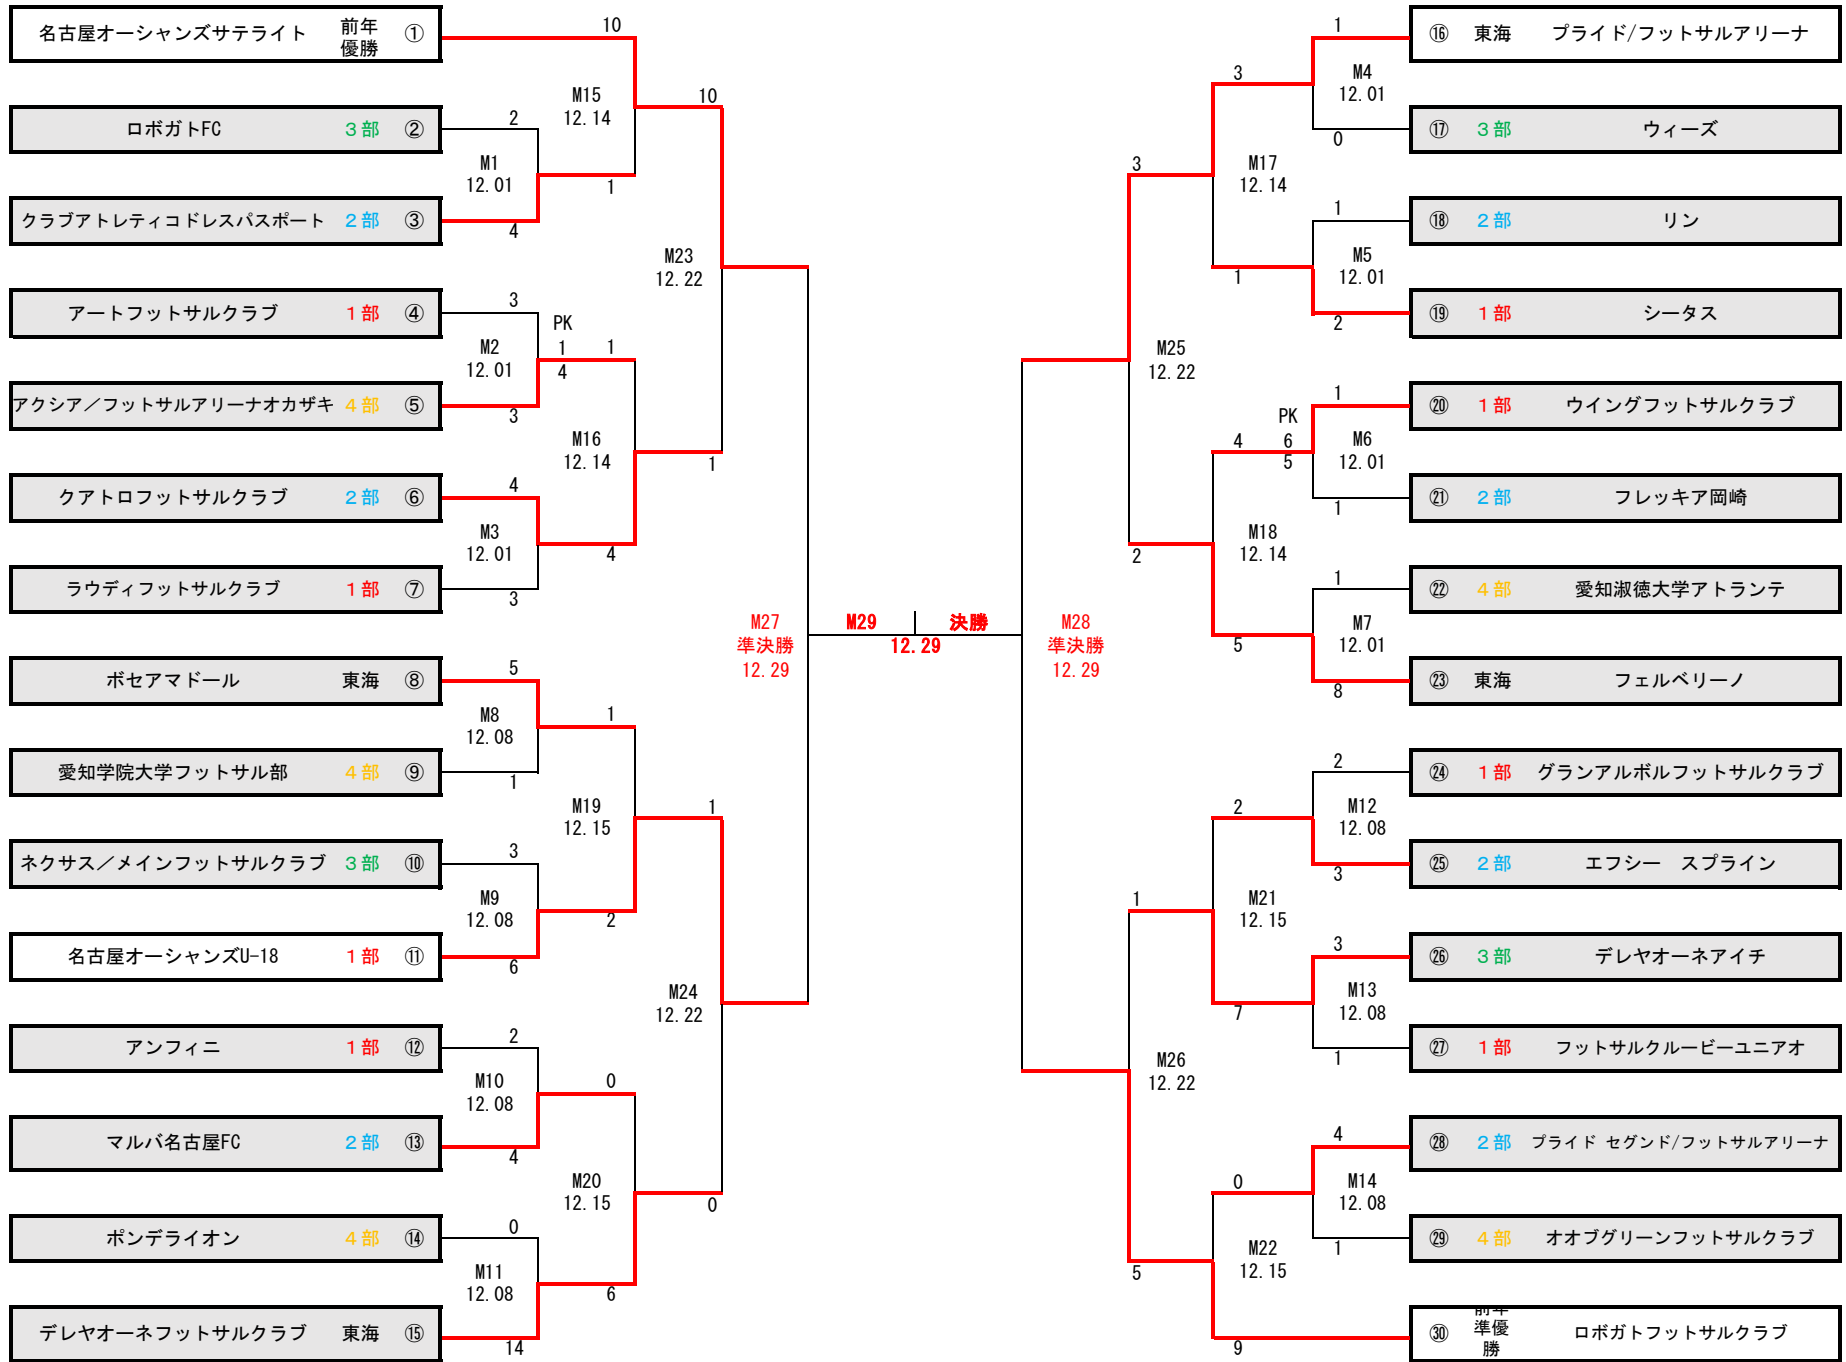

第30回全日本フットサル選手権大会組み合わせ表

ハーフタイム10分
 準々決勝まで同点の場合 延長なし PK方式
 準決勝から同点の場合 10分間の延長 PK方式