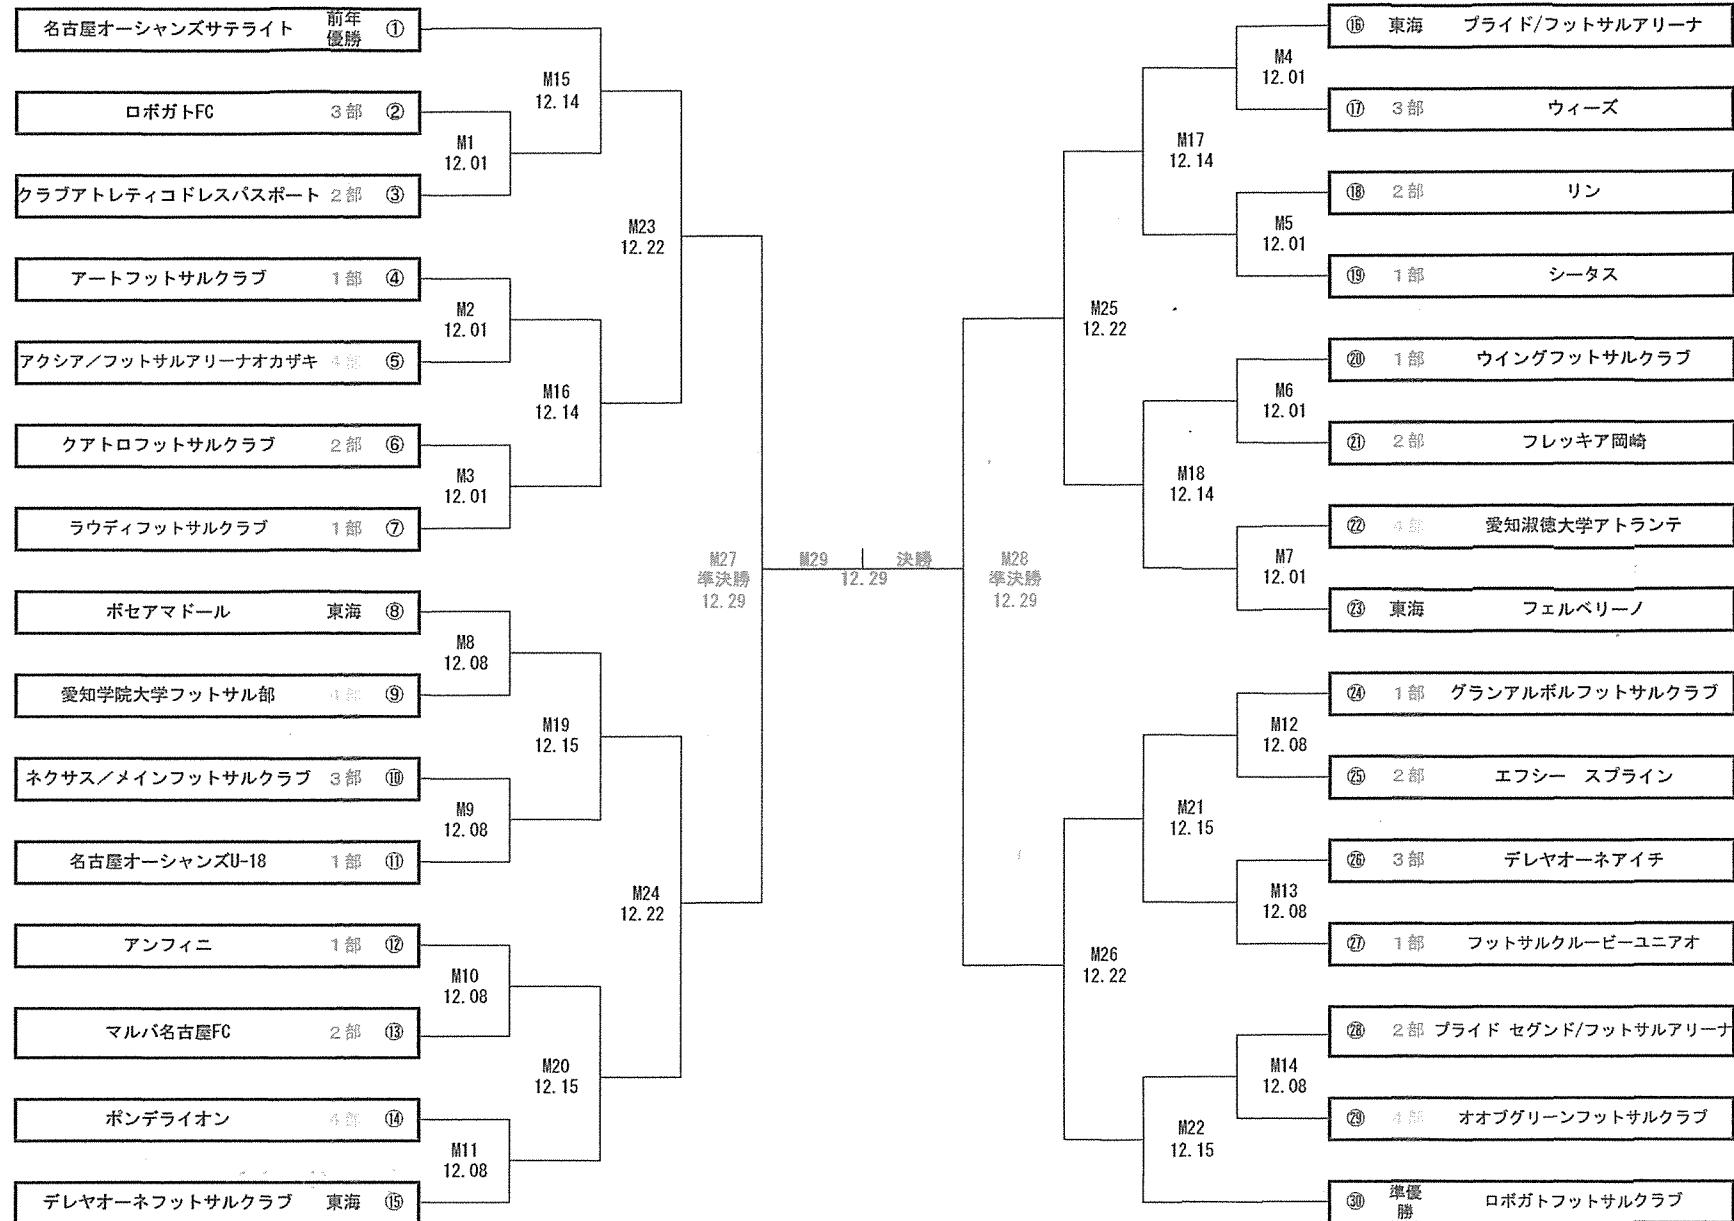

第30回全日本フットサル選手権大会組み合わせ表

第30回全日本フットサル選手権大会組み合わせ表【タイムスケジュール】

12月1日（日）オーシャンズフィールド
トーナメント1回戦

オフィシャル①主審・第3審判・記録2名・BP1名
オフィシャル②第2審判・タイムキーパー・BP3名

	MCM	kickoff	Aチーム		Bチーム	オフィシャル①	オフィシャル②
M1	9:00	9:30	ロボガトFC	[—]	クラブアトレティコドレスパスポー	リン	シータス
M2	9:40	11:00	アートフットサルクラブ	[—]	アクシア/フットサルアリーナオカザキ	ウイング	フレッキア岡崎
M3	11:10	12:30	クアトロフットサルクラブ	[—]	ラウディフットサルクラブ	愛知淑徳	フェルベリーノ
M4	12:40	14:00	プライド/フットサルアリーナ	[—]	ウィーズ	ロボガトFC	ドレパス
M5	14:10	15:30	リン	[—]	シータス	アート	アクシア
M6	15:40	17:00	ウイングフットサルクラブ	[—]	フレッキア岡崎	クアトロ	ラウディ
M7	17:10	18:30	愛知淑徳大学アトランテ	[—]	フェルベリーノ	プライド	ウィーズ