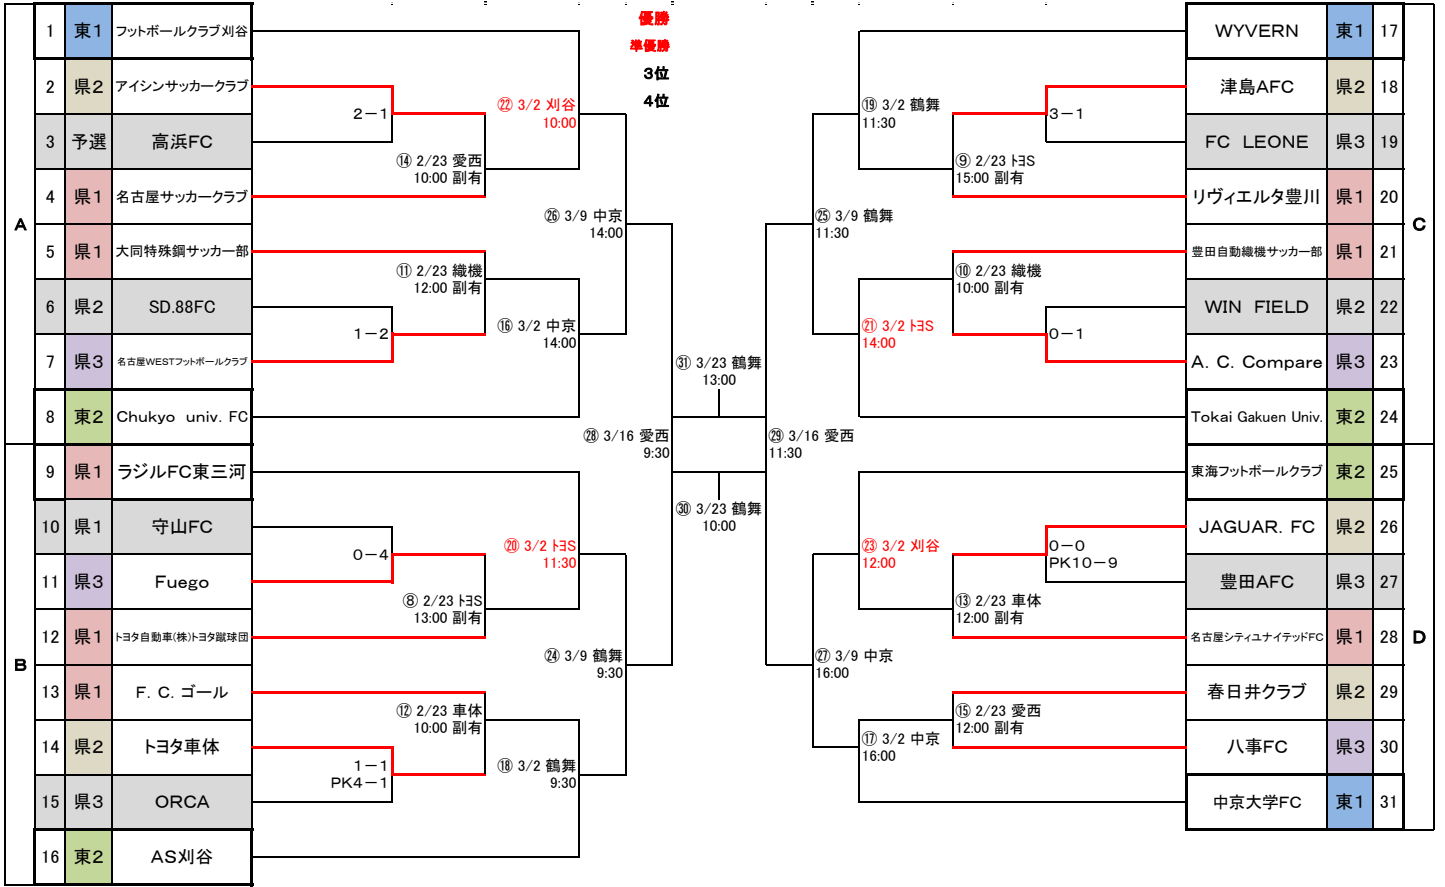

第48回愛知県社会人サッカー選手権大会 兼 第61回全国社会人サッカー選手権愛知県大会

2025. 02. 16

1回戦 2/9 2/16 2回戦 2/23 3回戦 3/2 4回戦 3/9 準決 3/16 決勝、三決 3/23 準決 3/16 4回戦 3/9 3回戦 3/2 2回戦 2/23 1回戦 2/9 2/16

略称	会場名	状態	住所
中京	中京大学グラウンド	人工芝	豊田市貝津町床立101
織機	豊田自動織機 大府工場G	人工芝	大府市江端町1-1
トヨS	トヨタSC多目的	人工芝	豊田市保見町井ノ角57-230
車体	トヨタ車体グラウンド	人工芝	刈谷市東境町山畑31-3
鶴舞	テラスポ鶴舞(West)	人工芝	名古屋市長和区鶴舞1丁目1番地156号
愛西	フットボールセンター愛西	人工芝	愛西市早尾町草場68番地
刈谷	グリーンランド刈谷(人工芝)	人工芝	刈谷市築地町荒田1番地

注意事項

- ・会場での駐車マナーは守ってください。
- ・ゴミは必ず持って帰ってください。
- ・会場はチーム関係者以外立ち入らないこと。

副審割当表

試合		担当チームNo.		試合		担当チームNo.		試合		担当チームNo.	
①	2/9 車体 10:00	6	7	⑧	2/23 トヨS 13:00	④勝	20				
②	2/9 車体 12:00	14	15	⑨	2/23 トヨS 15:00	⑤勝	12				
③	2/9 車体 14:00	26	27	⑩	2/23 織機 10:00	5	③勝				
④	2/9 愛西 12:30	10	11	⑪	2/23 織機 12:00	21	⑦勝				
⑤	2/9 愛西 14:30	18	19	⑫	2/23 車体 10:00	②勝	28				
⑥	2/16 刈谷 13:00	22	23	⑬	2/23 車体 12:00	13	①勝				
⑦	2/16 刈谷 15:00	2	3	⑭	2/23 愛西 10:00	29	③0				
				⑮	2/23 愛西 12:00	⑥勝	4				