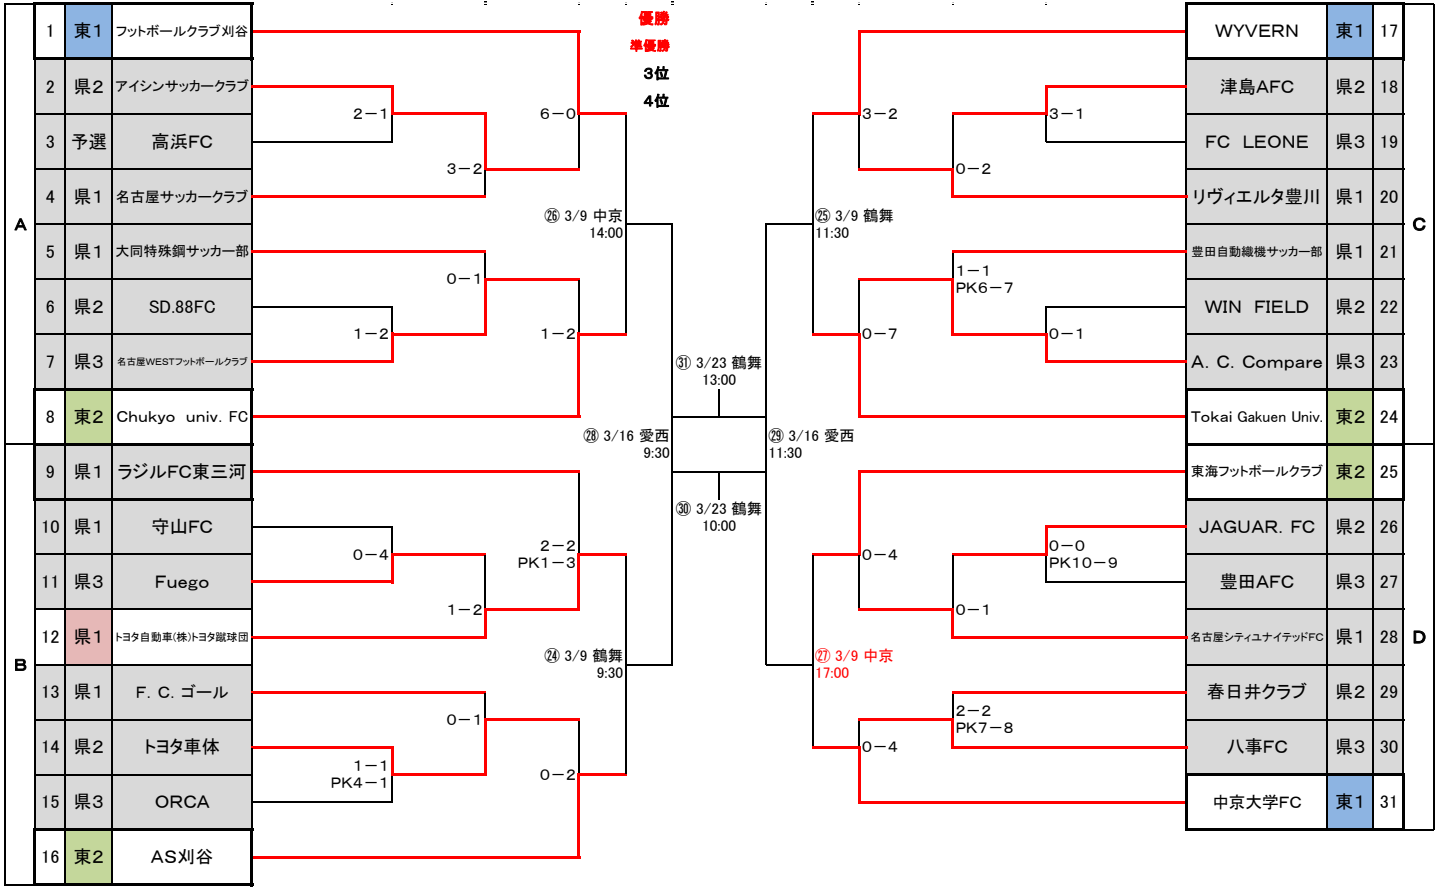

# 第48回愛知県社会人サッカー選手権大会 兼 第61回全国社会人サッカー選手権愛知県大会

2025. 03. 05

1回戦 2/9 2/16    2回戦 2/23    3回戦 3/2    4回戦 3/9    準決 3/16    決勝、三決 3/23    準決 3/16    4回戦 3/9    3回戦 3/2    2回戦 2/23    1回戦 2/9 2/16

略称	会場名	状態	住所
中京	中京大学グラウンド	人工芝	豊田市貝津町床立101
織機	豊田自動織機 大府工場G	人工芝	大府市江端町1-1
トヨS	トヨタSC多目的	人工芝	豊田市保見町井ノ角57-230
車体	トヨタ車体グラウンド	人工芝	刈谷市東境町山畑31-3
鶴舞	テラスポ鶴舞(West)	人工芝	名古屋市長和区鶴舞1丁目1番地156号
愛西	フットボールセンター愛西	人工芝	愛西市早尾町草場68番地
刈谷	グリーンランド刈谷(人工芝)	人工芝	刈谷市築地町荒田1番地

**注意事項**

- ・会場での駐車マナーは守ってください。
- ・ゴミは必ず持って帰ってください。
- ・会場はチーム関係者以外立ち入らないこと。

副審割当表

試合	担当チームNo.	試合	担当チームNo.	試合	担当チームNo.	試合	担当チームNo.
① 2/9 車体 10:00	6 7	⑧ 2/23 トヨS 13:00	④勝 20				
② 2/9 車体 12:00	14 15	⑨ 2/23 トヨS 15:00	⑤勝 12				
③ 2/9 車体 14:00	26 27	⑩ 2/23 織機 10:00	5 ③勝				
④ 2/9 愛西 12:30	10 11	⑪ 2/23 織機 12:00	21 ⑦勝				
⑤ 2/9 愛西 14:30	18 19	⑫ 2/23 車体 10:00	②勝 28				
⑥ 2/16 刈谷 13:00	22 23	⑬ 2/23 車体 12:00	13 ①勝				
⑦ 2/16 刈谷 15:00	2 3	⑭ 2/23 愛西 10:00	29 30				
		⑮ 2/23 愛西 12:00	⑥勝 4				