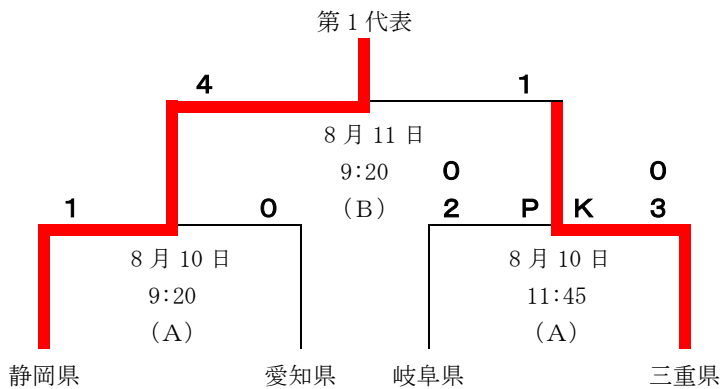

# 国民スポーツ大会第45回東海ブロック大会結果

<成年女子> A:豊田市運動公園 陸上競技場

第1代表 岐阜県

第2代表 愛知県

<少年男子> B:豊田市運動公園 球技場

第1代表 愛知県

第2代表 岐阜県

<少年女子> A:豊田市運動公園 陸上競技場 B:豊田市運動公園 球技場

第1代表 静岡県