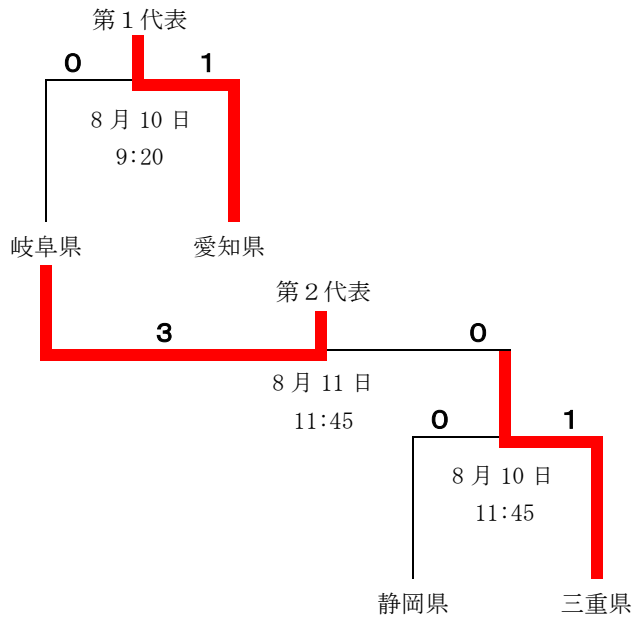

# 国民スポーツ大会第45回東海ブロック大会結果

<成年女子> A:豊田市運動公園 陸上競技場

第1代表 岐阜県

第2代表 愛知県

<少年男子> B:豊田市運動公園 球技場

第1代表 愛知県

第2代表 岐阜県

<少年女子> A:豊田市運動公園 陸上競技場 B:豊田市運動公園 球技場

第1代表 静岡県