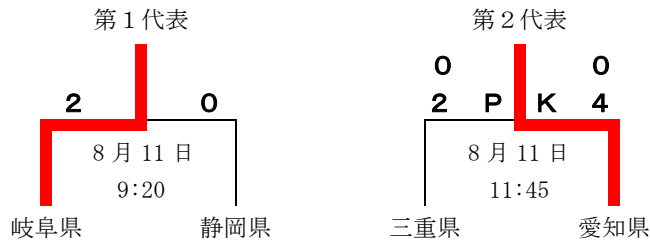

# 国民スポーツ大会第45回東海ブロック大会結果

<成年女子> A:豊田市運動公園 陸上競技場

第1代表 岐阜県

第2代表 愛知県

<少年男子> B:豊田市運動公園 球技場

第1代表 愛知県

第2代表 岐阜県

<少年女子> A:豊田市運動公園 陸上競技場 B:豊田市運動公園 球技場

第1代表 静岡県